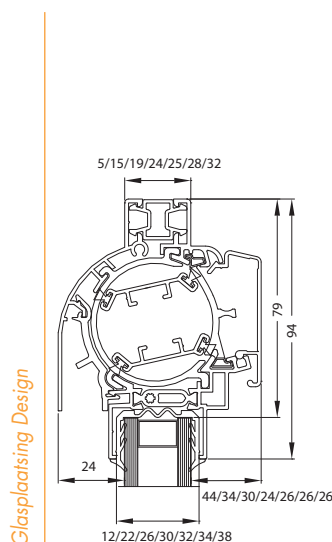

Technische specificaties, tekeningen en bestekteksten kunt U steeds downloaden van onze website: www.aralco.nl

Waarden	Junior 150 Classic	Junior 150 Design	
Capaciteit bij 1 Pa in $\text{dm}^3/\text{s}\cdot\text{m}$ (cfr. NEN 1087)	14	13	
Luchtgeluidsisolatie R_qA in dB(A)		-2,5	
Geluidsniveaueverschil in open toestand $D_{ne,A}$ in dB(A) (cfr. ISO 140-10)		26	
Geluidsniveaueverschil in gesloten toestand $D_{ne,A}$ in dB(A) (cfr. ISO 140-10)		35	
Warmtedoorgangcoëfficiënt	U=2,7 $\text{W}/\text{m}^2\cdot\text{K}$, temperatuurfactor ($f$)=0,8		
Wind- en waterdichtheid (cfr. NEN 1027 & NEN 2278)	Tot 450 Pa (tot 45m)		
Stijfheid en sterkte (cfr. NENEN 3660)	Voldoet aan de hoogste klasse (1600 Pa)		
Afmetingen	Glasplaatsing	Kalfplaatsing	Plaatsing met los kalfprofiel
Glasafrek	79 mm	/	/
Inbouwhoogte	94 mm	94 mm	119 mm
Glasgoot Design	12 / 22 / 26 / 30 / 32 / 34 / 38 mm	/	/
Sponningsflens Design	5 / 15 / 19 / 24 / 25 / 28 / 32 mm	21 mm rondom	24 / 28 mm
Glasgoot Classic	12 / 26 / 30 / 32 mm	/	/
Sponningsflens Classic	5 / 19 / 23 / 25 mm	21 mm rondom	24 / 28 mm
Uitvoeringen			
Bediening	Hendel, koord of stang		
Eindstukken	Zwart, wit, grijs en crème		
Afwerking	F1 blank geanodiseerd Alle Ral-kleuren		

Testrapport P050080-01

Aralco NVS
Textielstraat 18a
8790 Waregem (B)
T +32 56 52 80 60
F +32 56 52 80 65
e-mail: info@aralco.nl
web: www.aralco.nl

NL 01-06-11

Plaatsing met los kalfprofiel (NIET leverbaar in Classic)