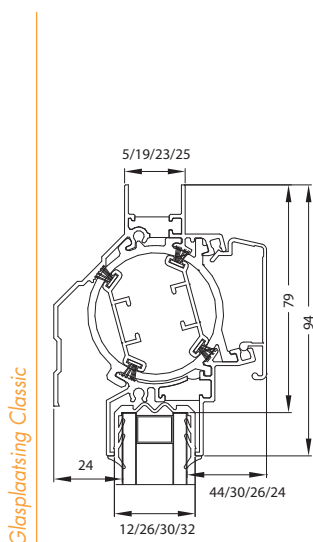

Technische specificaties, tekeningen en bestekteksten kunt U steeds downloaden van onze website: www.aralco.nl

Waarden	Junior 150 Classic	Junior 150 Design	
Capaciteit bij 1 Pa in $\text{dm}^3/\text{s}\cdot\text{m}$ (cfr. NEN 1087)	14	13	
Luchtgeluidsisolatie R_qA in dB(A)		-2,5	
Geluidsniveaueverschil in open toestand $D_{ne,A}$ in dB(A) (cfr. ISO 140-10)		26	
Geluidsniveaueverschil in gesloten toestand $D_{ne,A}$ in dB(A) (cfr. ISO 140-10)		35	
Warmtedoorgangcoëfficiënt	U=2,7 $\text{W}/\text{m}^2\cdot\text{K}$, temperatuurfactor ($f$)=0,8		
Wind- en waterdichtheid (cfr. NEN 1027 & NEN 2278)	Tot 450 Pa (tot 45m)		
Stijfheid en sterkte (cfr. NENEN 3660)	Voldoet aan de hoogste klasse (1600 Pa)		
Afmetingen	Glasplaatsing	Kalfplaatsing	Plaatsing met los kalfprofiel
Glasafrek	79 mm	/	/
Inbouwhoogte	94 mm	94 mm	119 mm
Glasgoot Design	12 / 22 / 26 / 30 / 32 / 34 / 38 mm	/	/
Sponningsflens Design	5 / 15 / 19 / 24 / 25 / 28 / 32 mm	21 mm rondom	24 / 28 mm
Glasgoot Classic	12 / 26 / 30 / 32 mm	/	/
Sponningsflens Classic	5 / 19 / 23 / 25 mm	21 mm rondom	24 / 28 mm
Uitvoeringen			
Bediening	Hendel, koord of stang		
Eindstukken	Zwart, wit, grijs en crème		
Afwerking	F1 blank geanodiseerd Alle Ral-kleuren		

Testrapport P050080-01

Aralco NVS
Textielstraat 18a
8790 Waregem (B)
T +32 56 52 80 60
F +32 56 52 80 65
e-mail: info@aralco.nl
web: www.aralco.nl

NL 01-06-11

Plaatsing met los kalfprofiel (NIET leverbaar in Classic)