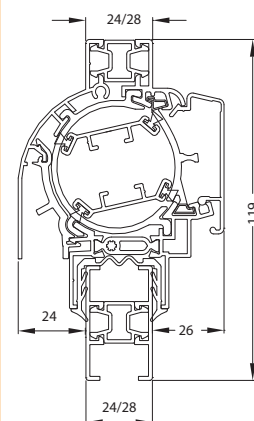

Op www.aralco.nl vindt u steeds de laatste versie van de productfiche.