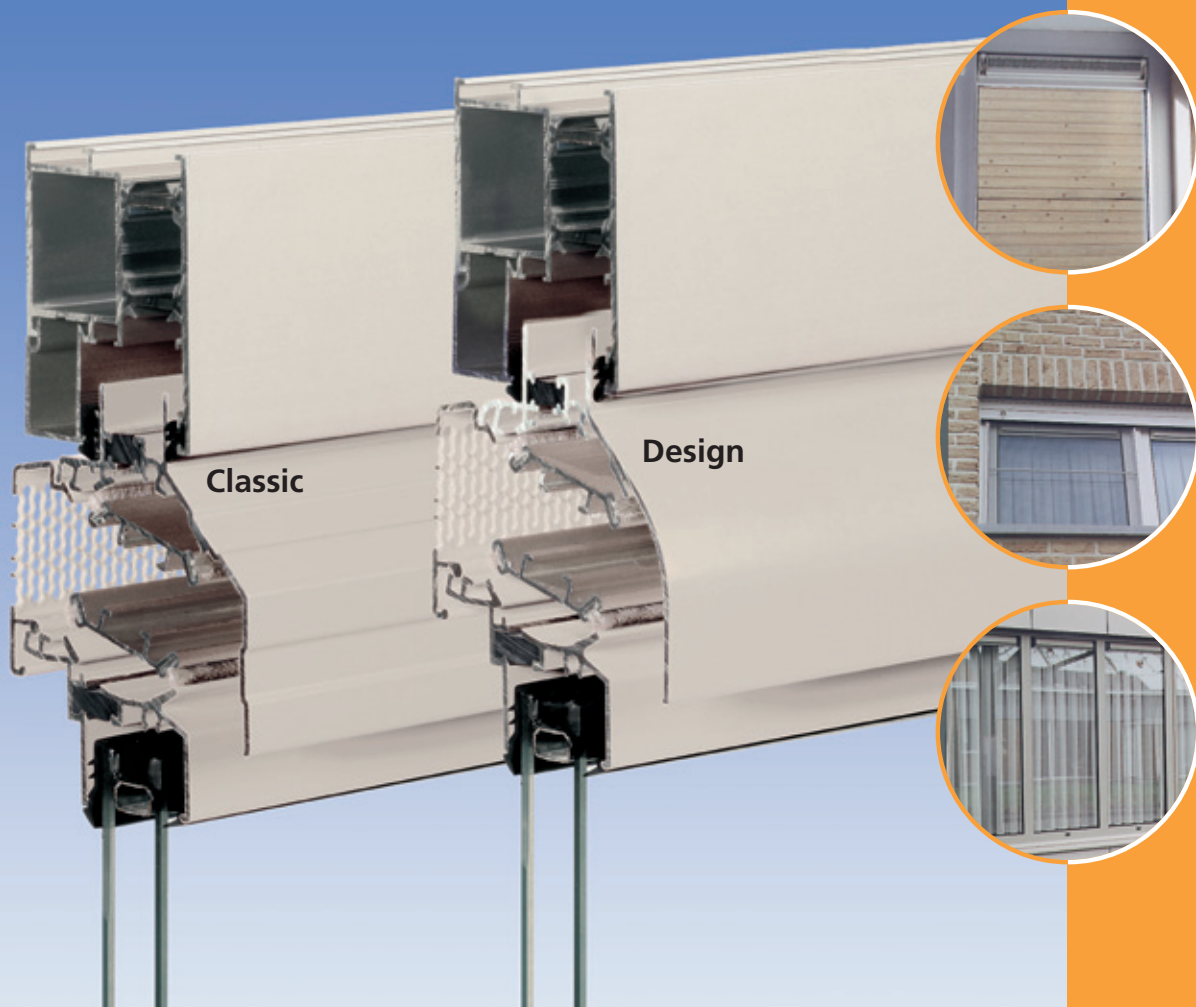

JUNIOR 150

Classic en Design

- Compact, thermisch geïsoleerd draiventilatie-rooster
- Optimaal reinigbaar dankzij het Easy-Clean® concept met de uitneembare draaicilinder
- Keuze tussen "Design" en "Classic" uitvoering

JUNIOR 150

Classic en Design

Productomschrijving

Thermisch geïsoleerd draaiventilatiestrooster met traploos regelbare afdichtingscilinder en voorzien van een eenvoudig afneembare binnenkap (Airclip) voor een totale reiniging bij klein onderhoud. De draaicilinder is eveneens gemakkelijk uitneembaar voor totale reiniging bij groot onderhoud, zonder dat het rooster uit het raam of het glas dient gedemonteerd te worden.