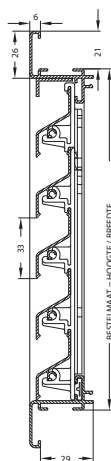

L 331(C) - G 331

Inbouwmuurrooster gewoon model

L 331(C) - G 331

Doorlaat

- Fysische vrije doorlaat: 33 %
- Visuele vrije doorlaat: 55 %

Technische gegevens

- Gemaakt uit geëxtrudeerde alu-profielen AlMgSi 0,5
- Standaard uitvoering : - Natuurkleur geanodiseerd
- Gemoffeld Ral 9010
- Alle Ral-kleuren op aanvraag
- Standaard inox muggengaas 18/8: 2 x 2 mm
- Optie: inox muggengaas: 6 x 6 mm
- Optie: afsluitbaar inbouwmuurrooster G 331
- Bediening dmv een kunststof draaiknop (optioneel: koordbediening)

Afmetingen L 331 & G 331

- Lamelhoogte: 33 mm
- Inbouwdiepte L 331: 29 mm - G 331: 37 mm
- Aanslagkader: 2 x 21 mm
- Alle afmetingen zijn mogelijk (min. hoogte 200 mm)
- Maatvoering bij bestelling
Inbouwmaat: breedte x hoogte

Afmetingen L 331 C

- Lamelhoogte: 33 mm
- Inbouwdiepte: 28 mm
- Aanslagkader: 2 x 23 mm
- Minimum diameter: 300 mm
- Maximum diameter:
- Natuurkleur geanodiseerd: 1400 mm
- Ral-kleur: 1500 mm
(vanaf 1500 mm: tweedelig)
- Maatvoering bij bestelling:
inbouwdiameter "C" opgeven

L 331

L 331 C

G 331

331 - Inbouw