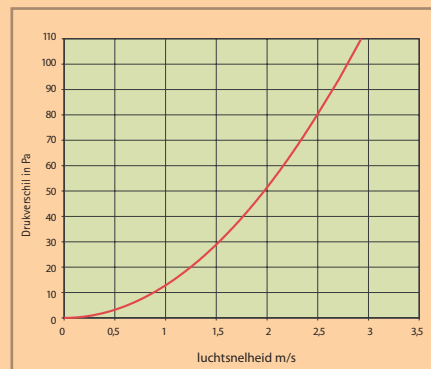

Drukverschil