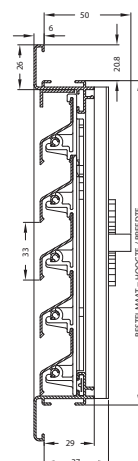

L 331(C) - G 331

Inbouwmuurrooster gewoon model

L 331(C) - G 331

Doorlaat

- Fysische vrije doorlaat: 33 %
- Visuele vrije doorlaat: 55 %

Technische gegevens

- Gemaakt uit geëxtrudeerde alu-profielen AlMgSi 0,5
- Standaard uitvoering : - Natuurkleur geanodiseerd
- Gemoffeld Ral 9010
- Alle Ral-kleuren op aanvraag
- Standaard inox muggengaas 18/8: 2 x 2 mm
- Optie: inox muggengaas: 6 x 6 mm
- Optie: afsluitbaar inbouwmuurrooster G 331
- Bediening dmv een kunststof draaiknop (optioneel: koordbediening)

Afmetingen L 331 & G 331

- Lamelhoogte: 33 mm
- Inbouwdiepte L 331: 29 mm - G 331: 37 mm
- Aanslagkader: 2 x 21 mm
- Alle afmetingen zijn mogelijk (min. hoogte 200 mm)
- Maatvoering bij bestelling
Inbouwmaat: breedte x hoogte

Afmetingen L 331 C

- Lamelhoogte: 33 mm
- Inbouwdiepte: 28 mm
- Aanslagkader: 2 x 23 mm
- Minimum diameter: 300 mm
- Maximum diameter:
- Natuurkleur geanodiseerd: 1400 mm
- Ral-kleur: 1500 mm
(vanaf 1500 mm: tweedelig)
- Maatvoering bij bestelling:
inbouwdiameter "C" opgeven

L 331

L 331 C

G 331

331 - Inbouw