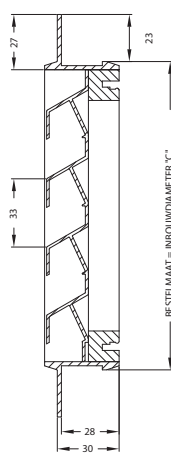

Afmetingen L 331 & G 331

- Lamelhoogte: 33 mm
- Inbouwdiepte L 331: 29 mm - G 331: 37 mm
- Aanslagkader: 2 x 21 mm
- Alle afmetingen zijn mogelijk (min. hoogte 200 mm)
- Maatvoering bij bestelling
Inbouwmaat: breedte x hoogte

Afmetingen L 331 C

- Lamelhoogte: 33 mm
- Inbouwdiepte: 28 mm
- Aanslagkader: 2 x 23 mm
- Minimum diameter: 300 mm
- Maximum diameter:
- Natuurkleur geanodiseerd: 1400 mm
- Ral-kleur: 1500 mm
(vanaf 1500 mm: tweedelig)
- Maatvoering bij bestelling:
inbouwdiameter "C" opgeven

L 331

L 331 C

G 331

331 - Inbouw