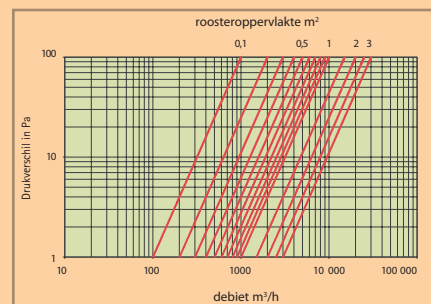

Selectiegrafiek