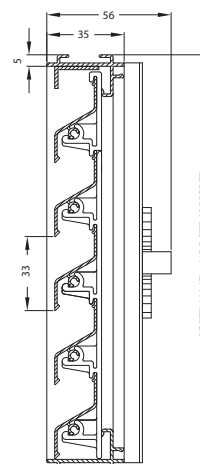

L 334 - Inbouw