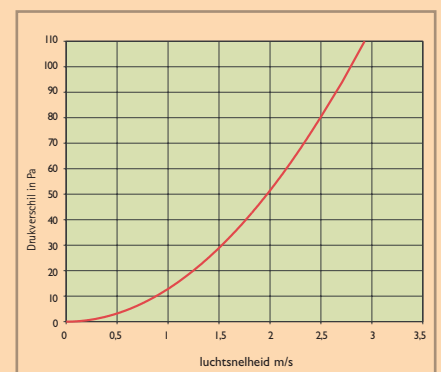

Drukverschil