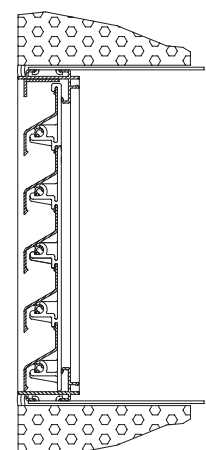

B-NL 01-11-11

Op www.aralco.be vindt u steeds de laatste versie van de productfiche.

Alle rechten voorbehouden. Niets uit deze uitgave mag worden veeleevoudigd, opgeslagen in een geautomatiseerd gegevensbestand, of openbaar gemaakt, in enige vorm of op enige wijze, hetzij elektronisch, mechanisch, door fotokopieën, opnamen of enige andere manier, zonder voorafgaande schriftelijke toestemming van ARALCO NVS. © ARALCO NVS nv, Waregem, 2011