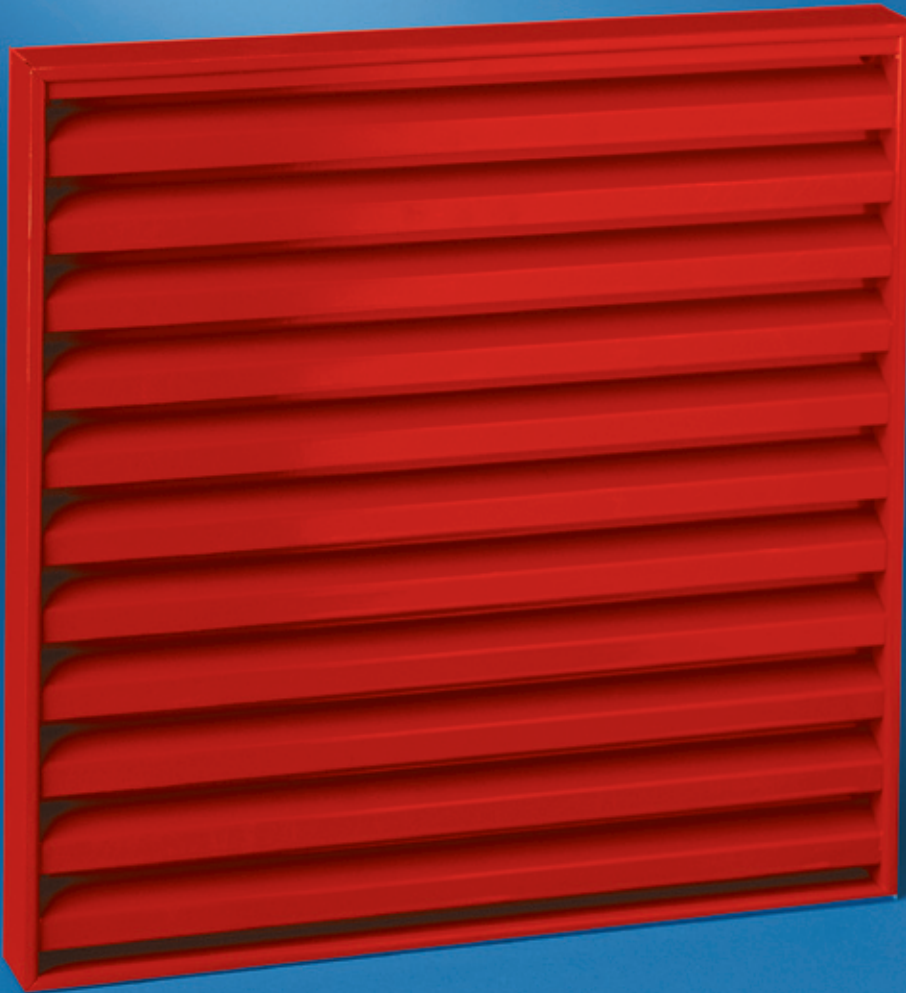

L 334 - G 334

Inbouwmuurrooster zonder flens

L 334 - G 334

L 334

Doorlaat

- Fysische vrije doorlaat: 33 %
- Visuele vrije doorlaat: 55 %

Technische gegevens

- Gemaakt uit geëxtrudeerde alu-profielen AlMgSi 0,5
- Standaard uitvoering:
 - Natuurkleurig geanodiseerd
 - Gemoffeld in Ral 9010
- Alle Ral-kleuren op aanvraag
- Standaard inox muggengaas 18/8: 2 x 2 mm
- Optie: inox muggengaas: 6 x 6 mm

Afmetingen

- Lamelhoogte: 33 mm
- Inbouwdiepte: 35 mm
- Alle afmetingen zijn mogelijk (min. hoogte 200 mm)
- Maatvoering bij bestelling
Inbouwmaat: breedte x hoogte

Bevestiging

- Met doken (muurankers) of clipsveren