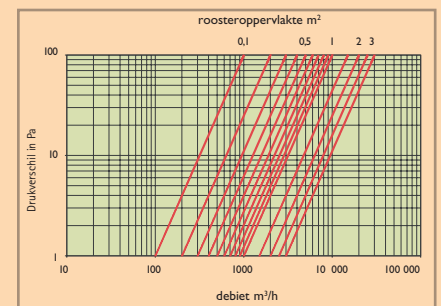

Selectiegrafiek