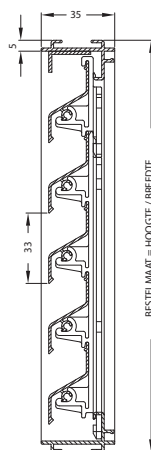

Aralco NVS
Textielstraat 18a
8790 Waregem (B)
T +32 56 52 80 60
F +32 56 52 80 65
e-mail: info@aralco.be
web: www.aralco.be

aralco
natural ventilation systems

L 334

G 334