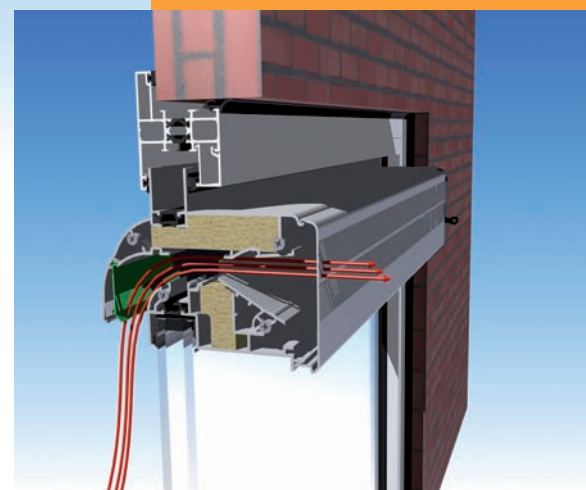

# MULTICOUST EPC

ZelfRegelend

**EPC-besparing 0,09**

- Compact en geluiddempend ventilatierooster
- Design uitvoering voor een uniform gevelzicht in combinatie met de MultiAir EPC of FlexAir EPC
- Eenvoudig reinigbaar
- Een geoptimaliseerde, zelfregelende klep zorgt voor een verhoogd comfort en een belangrijke EPC-besparing

## Productomschrijving

De MultiCoust EPC is een thermisch geïsoleerd, zelfregelend (EPC-verlagend) en geluid-dempend ventilatierooster. Het combineert geluiddempende eigenschappen met de compactheid van de natuurlijke ventilatieroosters.

De MultiCoust EPC is beschikbaar in drie ventilatiecapaciteiten voor één glasaf trek en één inbouwhoogte en kan ingebouwd worden in houten, kunststof en aluminium kozijnen. De MultiCoust EPC is geschikt voor verschillende inbouwtypes: glasplaatsing, kalfplaatsing of compacte kalfplaatsing.

Het is eenvoudig schoonmaakbaar dankzij een met de hand afneembaar binnenprofiel, dat tevens dienst doet als insectenwering. Verschillende doorlaten bij dezelfde glasaf trek zijn mogelijk. De zelfregelende klep, die automatisch reageert op variërende druk, laat toe om constant te ventileren aan een vast debiet.