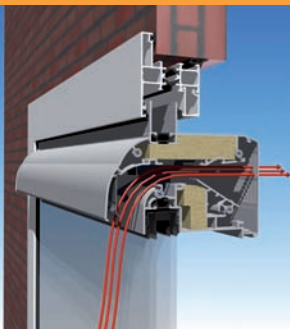

MULTICOUST EPC

Glasplaatsing